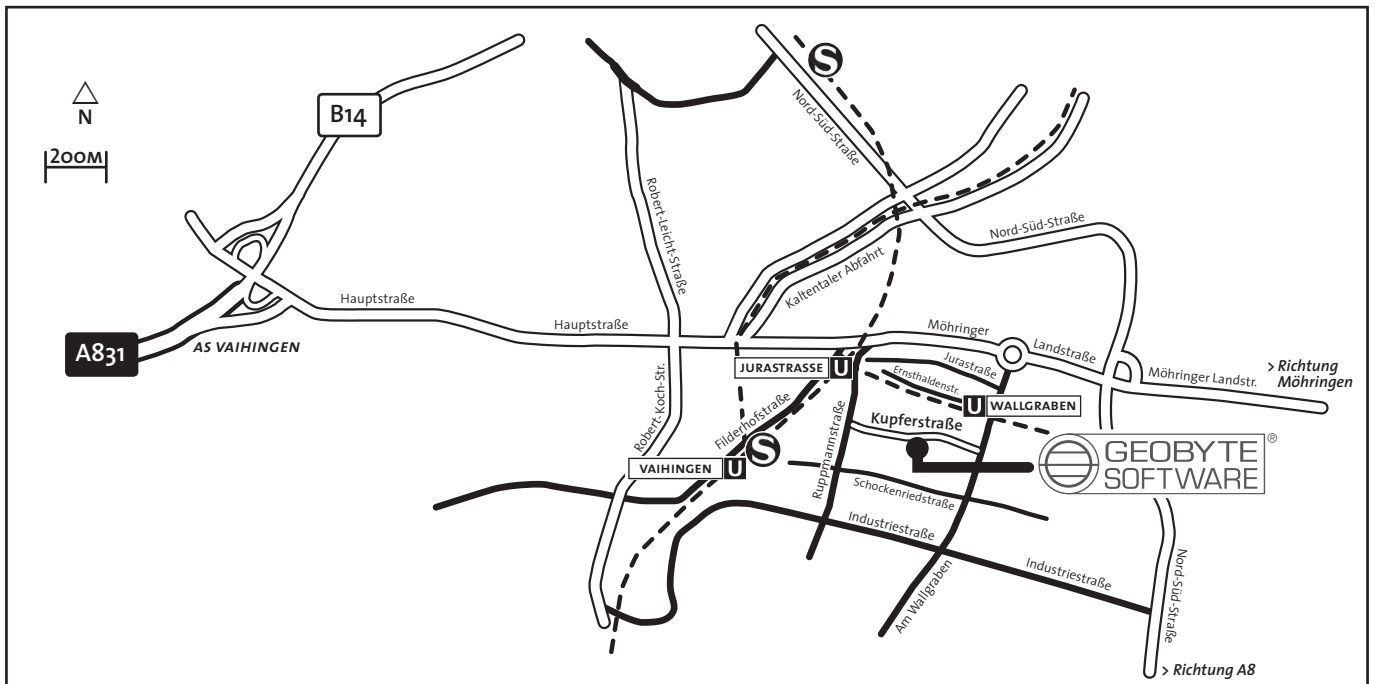

Anfahrtsplan

IHR WEG ZU UNS.

Kupferstraße 36
70565 Stuttgart
Tel. +49 (0)711 781906-0
Fax +49 (0)711 781906-11

Umgebungskarte Stuttgart

Detailkarte Vaihingen

Öffentlicher Nahverkehr

Linie	Richtung	Haltestelle
S S1 S2 S3 S1	aus Stgt. Stadtmitte aus Böblingen	Vaihingen Vaihingen
U U6	zu Hauptverkehrszeiten aus Stgt. Stadtmitte	Wallgraben
sonst U5 U6	aus Stgt. Stadtmitte	Möhringen
U3	dann Umsteigen in aus Möhringen	Wallgraben

Fußwegbeschreibung vom Bahnhof Vaihingen zu GEOBYTE

- Ausgang am Bahnsteig-Ende entgegen der S-Bahn Fahrtrichtung (von Stuttgart kommend) nehmen, in der Unterführung nach links wenden und die Treppe zur Straße gehen.
- Der Filderhofstraße entgegen der S-Bahn Fahrtrichtung (von Stuttgart kommend) folgen, bis rechts eine Brücke über die S-Bahn kommt. Auf der Brücke liegt die U-Bahn Station »Jurastraße«.
- Die Brücke überqueren und der Ruppmannstraße nach rechts folgen.
- An der nächsten Abzweigung links, am Regierungspräsidium – Gebäude mit Arcor-Schild – in die Kupferstraße einbiegen und bis zur Nr. 36 (rechter Hand) gehen.