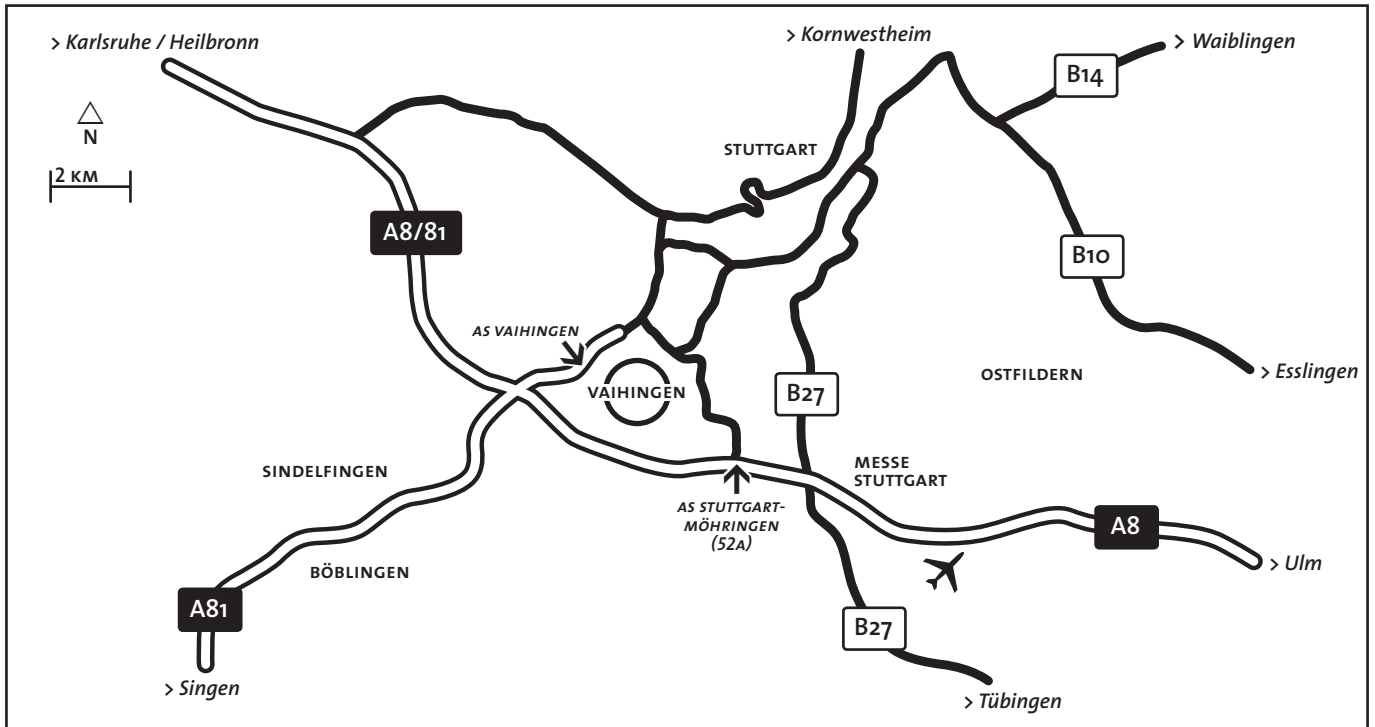

Anfahrtsplan

IHR WEG ZU UNS.

Kupferstraße 36
70565 Stuttgart
Tel. +49 (0)711 781906-0
Fax +49 (0)711 781906-11

Umgebungskarte Stuttgart

Detailkarte Vaihingen

Öffentlicher Nahverkehr

Linie	Richtung	Haltestelle
S S1 S2 S3 S1	aus Stgt. Stadtmitte aus Böblingen	Vaihingen Vaihingen
U U6	zu Hauptverkehrszeiten aus Stgt. Stadtmitte	Wallgraben
sonst U5 U6	aus Stgt. Stadtmitte	Möhringen
U3	dann Umsteigen in aus Möhringen	Wallgraben

Fußwegbeschreibung vom Bahnhof Vaihingen zu GEOBYTE

- Ausgang am Bahnsteig-Ende entgegen der S-Bahn Fahrtrichtung (von Stuttgart kommend) nehmen, in der Unterführung nach links wenden und die Treppe zur Straße gehen.
- Der Filderhofstraße entgegen der S-Bahn Fahrtrichtung (von Stuttgart kommend) folgen, bis rechts eine Brücke über die S-Bahn kommt. Auf der Brücke liegt die U-Bahn Station »Jurastraße«.
- Die Brücke überqueren und der Ruppmannstraße nach rechts folgen.
- An der nächsten Abzweigung links, am Regierungspräsidium – Gebäude mit Arcor-Schild – in die Kupferstraße einbiegen und bis zur Nr. 36 (rechter Hand) gehen.